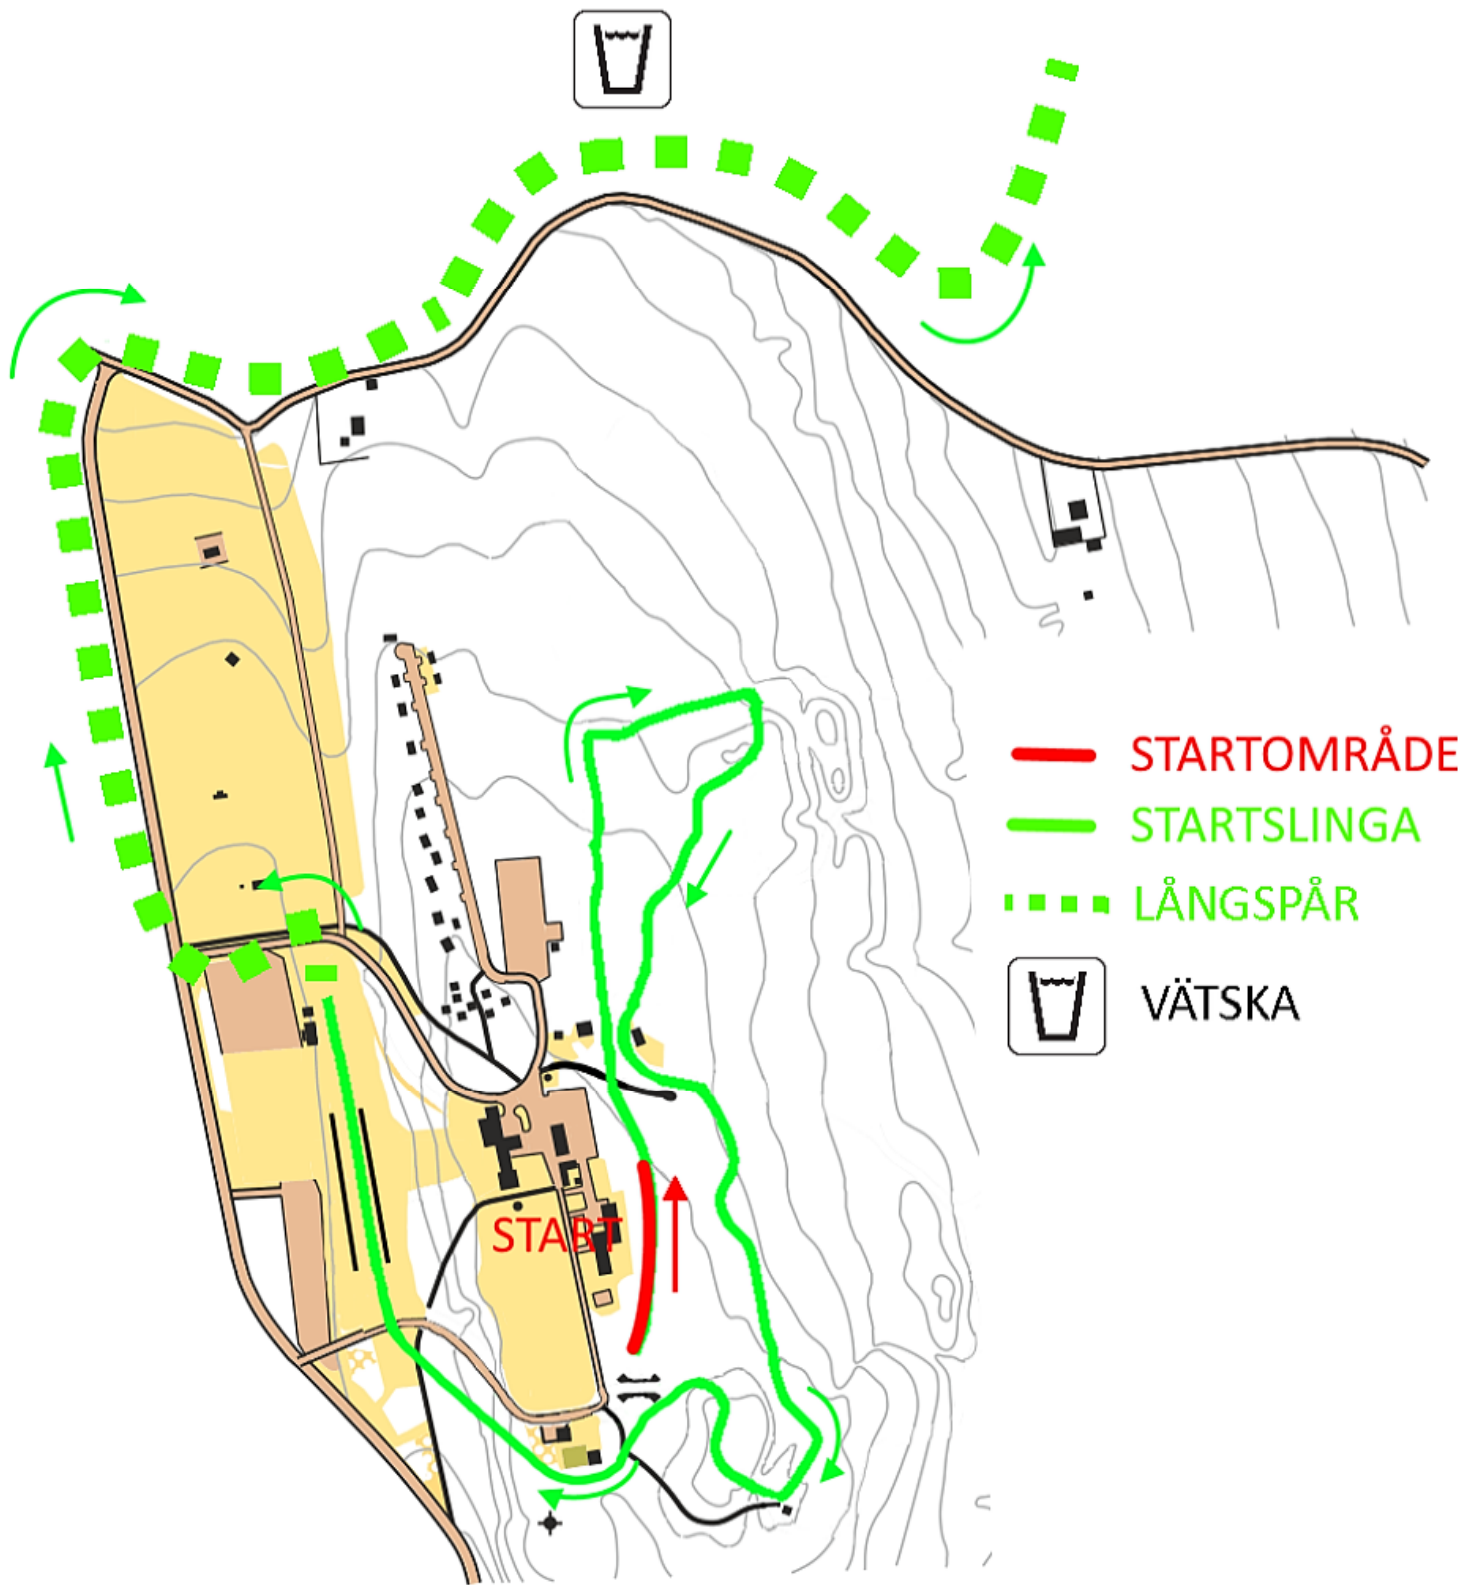

WADKÖPINGS LOPPET | 40 km

STARTSLINGA

MÅLSLINGA