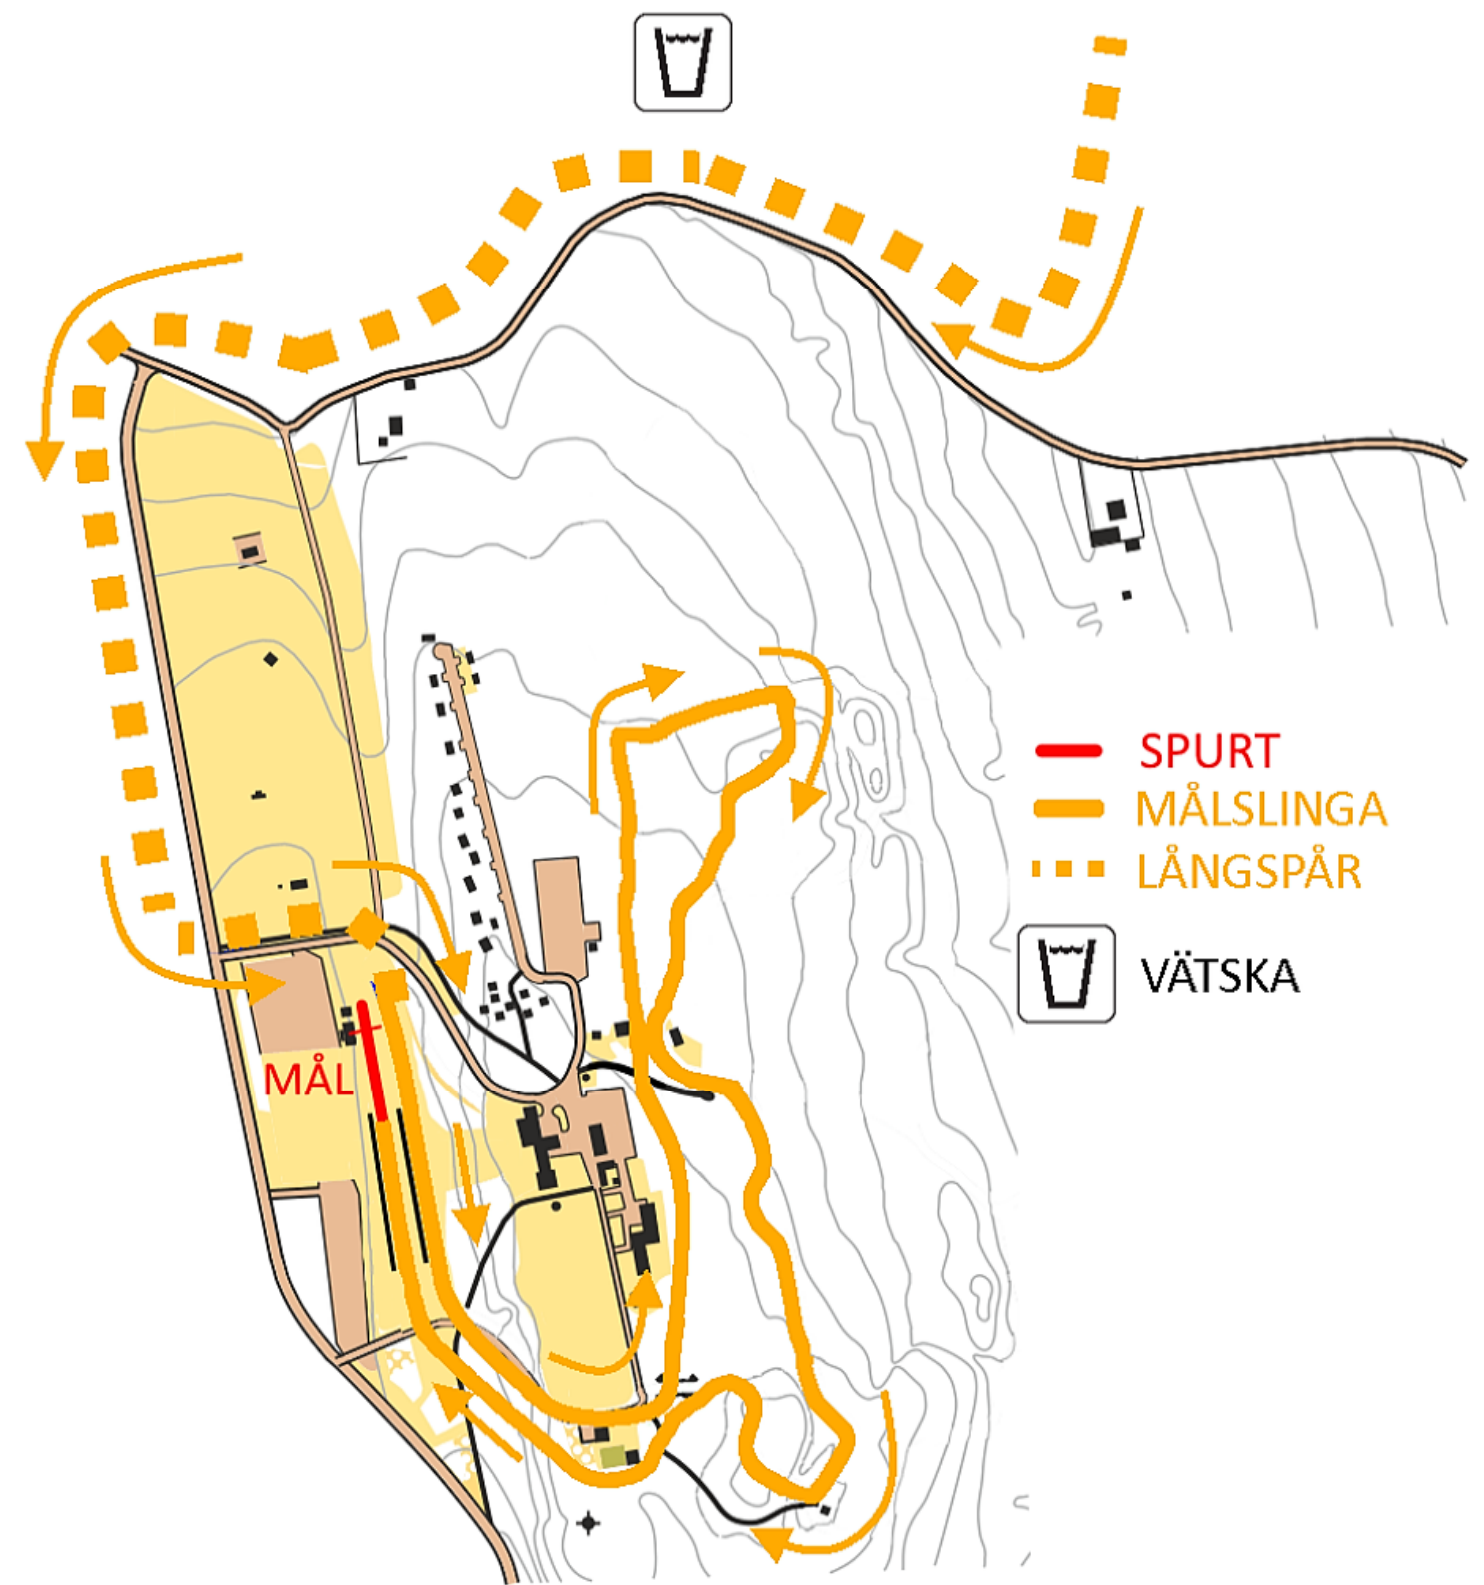

WADKÖPINGS LOPPET | 40 km

STARTSLINGA

MÅLSLINGA